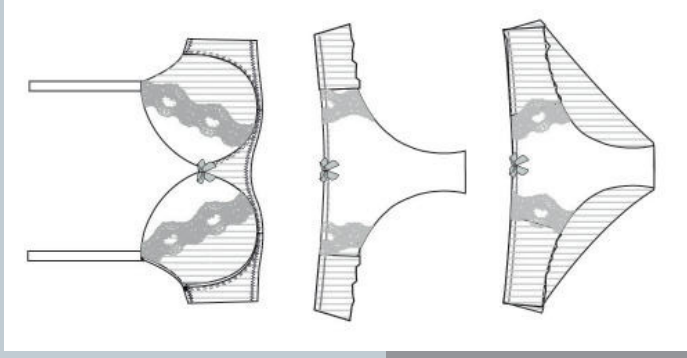

20.20.5165
WIRE BRA LACE
20.35.5165
STRING LACE
T.T. blue/lime (438)

GRANADA

20.05.7520
PADDED BRA
HIGH COVERED BACK
20.30.7520
BRIEF LACE
20.35.7520
STRING LACE
Lime (181)

LOIS

20.05.7596
PADDED WIRE BRA
PLISSE DETAIL
20.30.7596
BRIEF PLISSE DETAIL
20.35.7596
STRING PLISSE DETAIL
Off white (013)